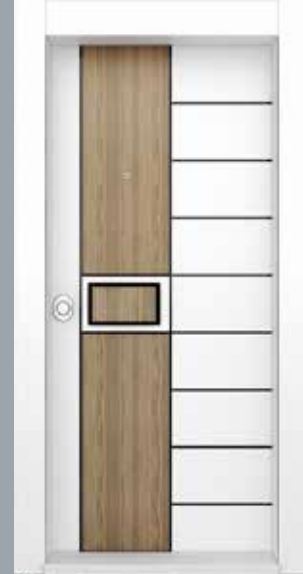

Walnut | Black, Anthracite
Ceviz | Siyah, Antrasit

boyut

the story of beauty
güzelliğin hikayesi

66-67

boyut collection | koleksiyon

LINE SERIES
LINE SERİSİ

road

White | Black, Walnut
Beyaz | Siyah, Ceviz