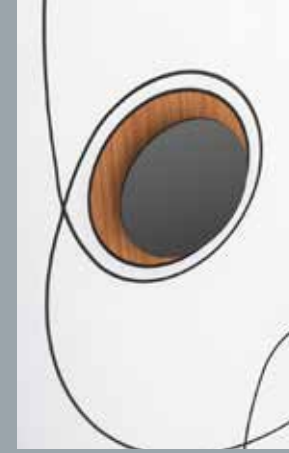

the story of beauty
güzelliğin hikayesi

boyut

58-59

boyut collection | koleksiyon

LINE SERIES
LINE SERİSİ

point

White, Black | Bamboo · Beyaz, Siyah | Bambu

boyutcompany.com