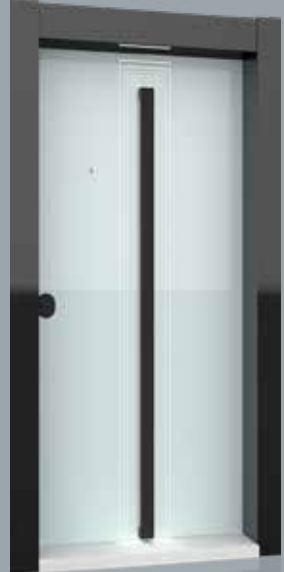

Lighted Tempered White Glass | Black
Işıklı Temperli Beyaz Cam | Siyah

the story of beauty
güzelliğin hikayesi

boyut

LIGHT SERIES
LIGHT SERİSİ

drop

14 - 15

boyut collection | koleksiyon

Lighted Tempered Black Glass | Walnut · Işıklı Tempertli Siyah Cam | Ceviz